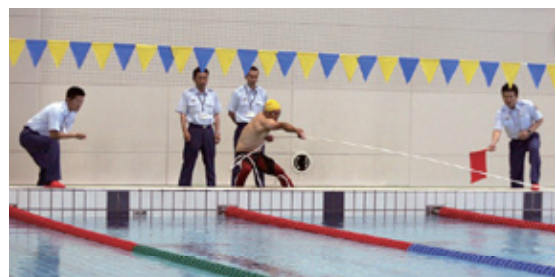

〔陸上の部〕

種目名	消防本部名	隊員(チーム名)	タイム(秒)	得点
引揚救助	秋田市	渡部 チーム	98.2	500
	北秋田市	鈴木 チーム	86.3	490
	鹿角広域	木村 チーム	109.8	490
ロープブリッジ救出	大曲仙北広域	伊藤 チーム	54.7	400
	大曲仙北広域	高橋 チーム	58.0	400
	男鹿地区	西方 チーム	61.3	400
傷害突破	秋田市	石川 チーム	実施なし	
	横手市	高階 チーム	実施なし	

■第39回全国消防救助技術大会への出場隊

〔陸上の部〕

種目名	消防本部名	隊員(チーム名)	タイム(秒)	得点
ロープブリッジ渡過	北秋田市	近藤 大斗	19.2	100
はしご登はん	にかほ市	齋藤 直哉	16.9	100
ほふく救出	能代山本広域	夏井 チーム	39.4	300
ロープ応用登はん	大曲仙北広域	木元 チーム	9.7	200

■「水上の部」の訓練状況（写真提供：秋田市消防本部）

開 会 式

競 技 中